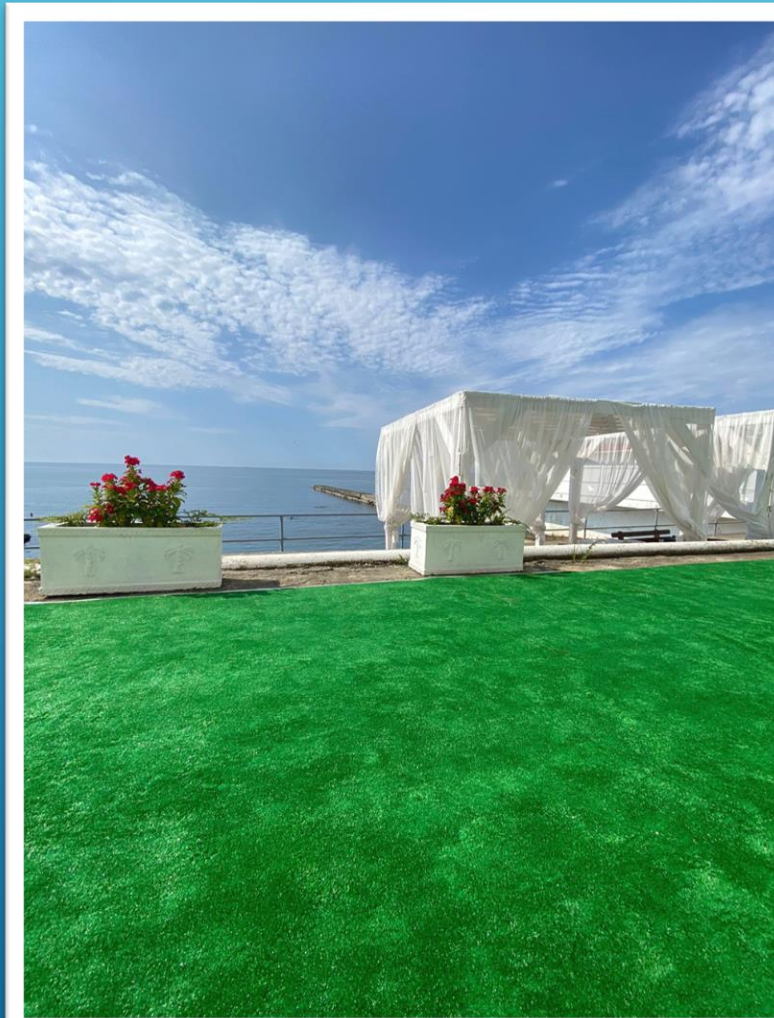

ПЛЯЖ

СОЗДАНИЕ НОВЫХ ЗОН ОТДЫХА, ПРОВЕДЕНИЕ АНИМАЦИОННЫХ ПРОГРАММ ДЛЯ ВЗРОСЛЫХ И ДЕТЕЙ