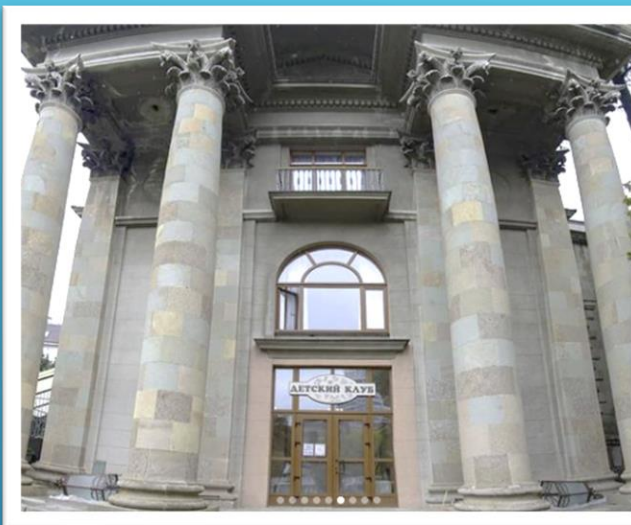

ОТКРЫТИЕ НОВОГО ДЕТСКОГО КЛУБА