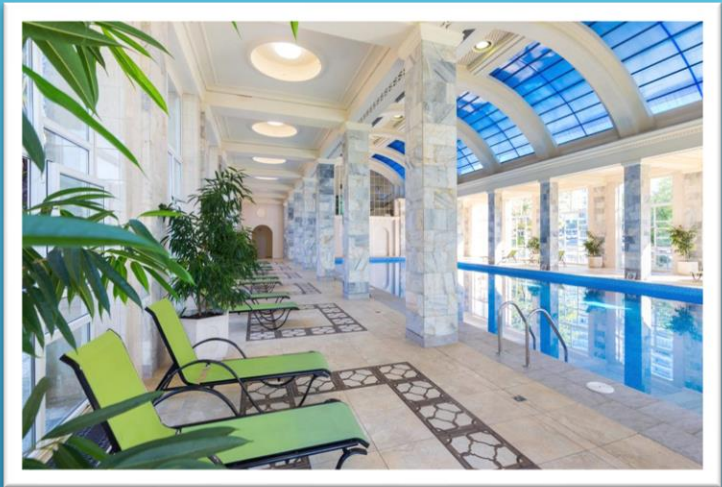

★ ★ ★
КЛИНИЧЕСКИЙ САНАТОРИЙ
МЕТАЛЛУРГ

65
лет

РЕКОНСТРУКЦИЯ БАССЕЙНА С МОРСКОЙ ВОДОЙ, ЗОНА ОТДЫХА ЗА БАССЕЙНОМ

КОРПУС

ЗАМЕНА КОВРОЛИНА ПО ВСЕМ КОРИДОРАМ И НОМЕРАМ
САНАТОРИЯ, ОСНАЩЕНИЕ 25 НОМЕРОВ НОВОЙ МЕБЕЛЬЮ,
УСТАНОВКА РОТАНГОВОЙ МЕБЕЛИ В ЛЮКСАХ