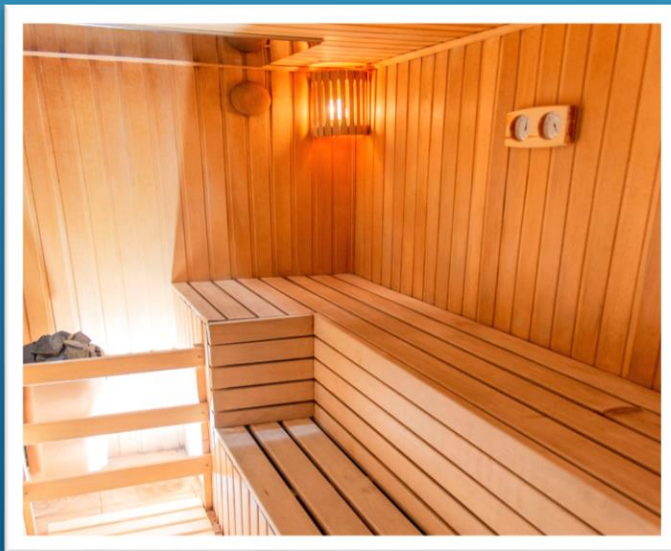

★ ★ ★
КЛИНИЧЕСКИЙ САНАТОРИЙ
МЕТАЛЛУРГ

65
лет

РЕКОНСТРУКЦИЯ БАССЕЙНА С МОРСКОЙ ВОДОЙ, ЗОНА ОТДЫХА ЗА БАССЕЙНОМ

КОРПУС

ЗАМЕНА КОВРОЛИНА ПО ВСЕМ КОРИДОРАМ И НОМЕРАМ
САНАТОРИЯ, ОСНАЩЕНИЕ 25 НОМЕРОВ НОВОЙ МЕБЕЛЬЮ,
УСТАНОВКА РОТАНГОВОЙ МЕБЕЛИ В ЛЮКСАХ