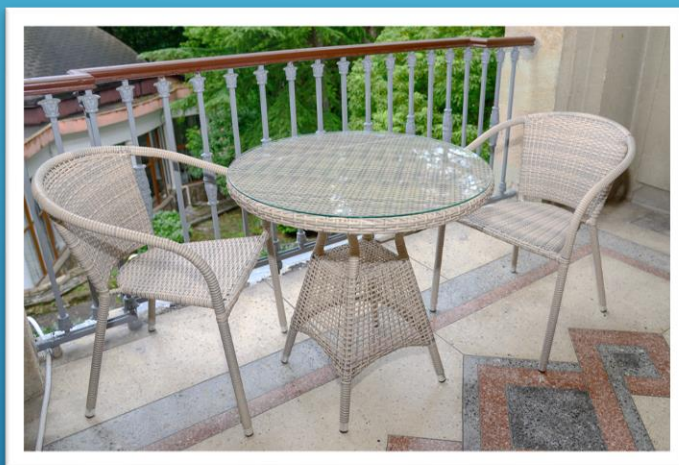

★ ★ ★
КЛИНИЧЕСКИЙ САНАТОРИЙ
МЕТАЛЛУРГ

65
лет

РЕКОНСТРУКЦИЯ БАССЕЙНА С МОРСКОЙ ВОДОЙ, ЗОНА ОТДЫХА ЗА БАССЕЙНОМ

КОРПУС

ЗАМЕНА КОВРОЛИНА ПО ВСЕМ КОРИДОРАМ И НОМЕРАМ
САНАТОРИЯ, ОСНАЩЕНИЕ 25 НОМЕРОВ НОВОЙ МЕБЕЛЬЮ,
УСТАНОВКА РОТАНГОВОЙ МЕБЕЛИ В ЛЮКСАХ