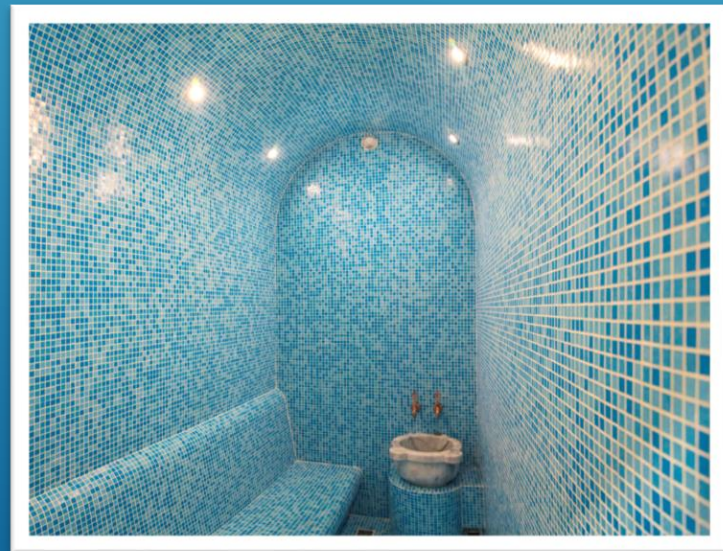

★ ★ ★
КЛИНИЧЕСКИЙ САНАТОРИЙ
МЕТАЛЛУРГ

65
лет

РЕКОНСТРУКЦИЯ БАССЕЙНА С МОРСКОЙ ВОДОЙ, ЗОНА ОТДЫХА ЗА БАССЕЙНОМ

КОРПУС

ЗАМЕНА КОВРОЛИНА ПО ВСЕМ КОРИДОРАМ И НОМЕРАМ
САНАТОРИЯ, ОСНАЩЕНИЕ 25 НОМЕРОВ НОВОЙ МЕБЕЛЬЮ,
УСТАНОВКА РОТАНГОВОЙ МЕБЕЛИ В ЛЮКСАХ