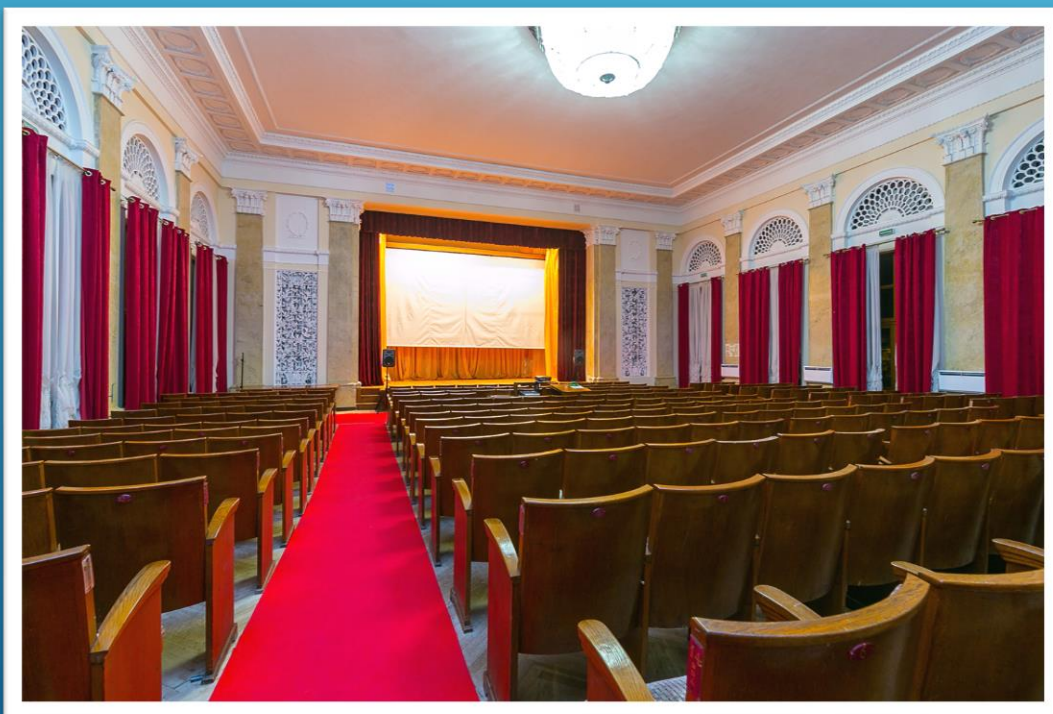

ОСНАЩЕНИЕ КОНЦЕРТНОГО ЗАЛА УСТАНОВКА КОЛОННЫХ КОНДИЦИОНЕРОВ, КОМПЛЕКТАЦИЯ СОВРЕМЕННЫМ ОБОРУДОВАНИЕМ