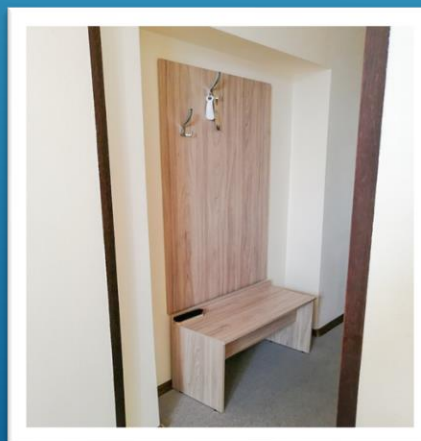

★ ★ ★
КЛИНИЧЕСКИЙ САНАТОРИЙ
МЕТАЛЛУРГ

65
лет

РЕКОНСТРУКЦИЯ БАССЕЙНА С МОРСКОЙ ВОДОЙ, ЗОНА ОТДЫХА ЗА БАССЕЙНОМ

КОРПУС

ЗАМЕНА КОВРОЛИНА ПО ВСЕМ КОРИДОРАМ И НОМЕРАМ
САНАТОРИЯ, ОСНАЩЕНИЕ 25 НОМЕРОВ НОВОЙ МЕБЕЛЬЮ,
УСТАНОВКА РОТАНГОВОЙ МЕБЕЛИ В ЛЮКСАХ