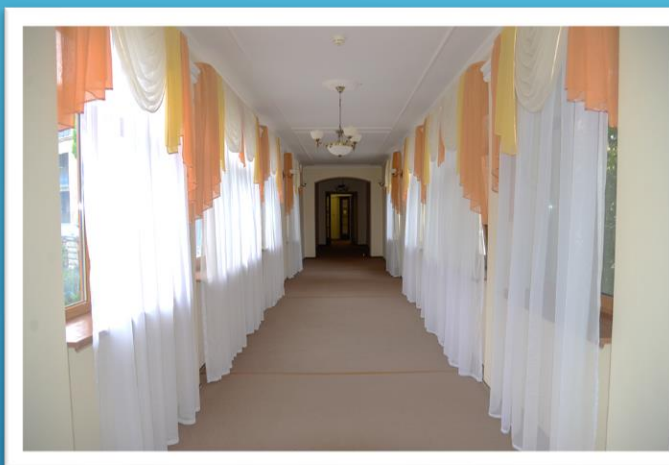

★ ★ ★
КЛИНИЧЕСКИЙ САНАТОРИЙ
МЕТАЛЛУРГ

65
лет

РЕКОНСТРУКЦИЯ БАССЕЙНА С МОРСКОЙ ВОДОЙ, ЗОНА ОТДЫХА ЗА БАССЕЙНОМ

КОРПУС

ЗАМЕНА КОВРОЛИНА ПО ВСЕМ КОРИДОРАМ И НОМЕРАМ
САНАТОРИЯ, ОСНАЩЕНИЕ 25 НОМЕРОВ НОВОЙ МЕБЕЛЬЮ,
УСТАНОВКА РОТАНГОВОЙ МЕБЕЛИ В ЛЮКСАХ