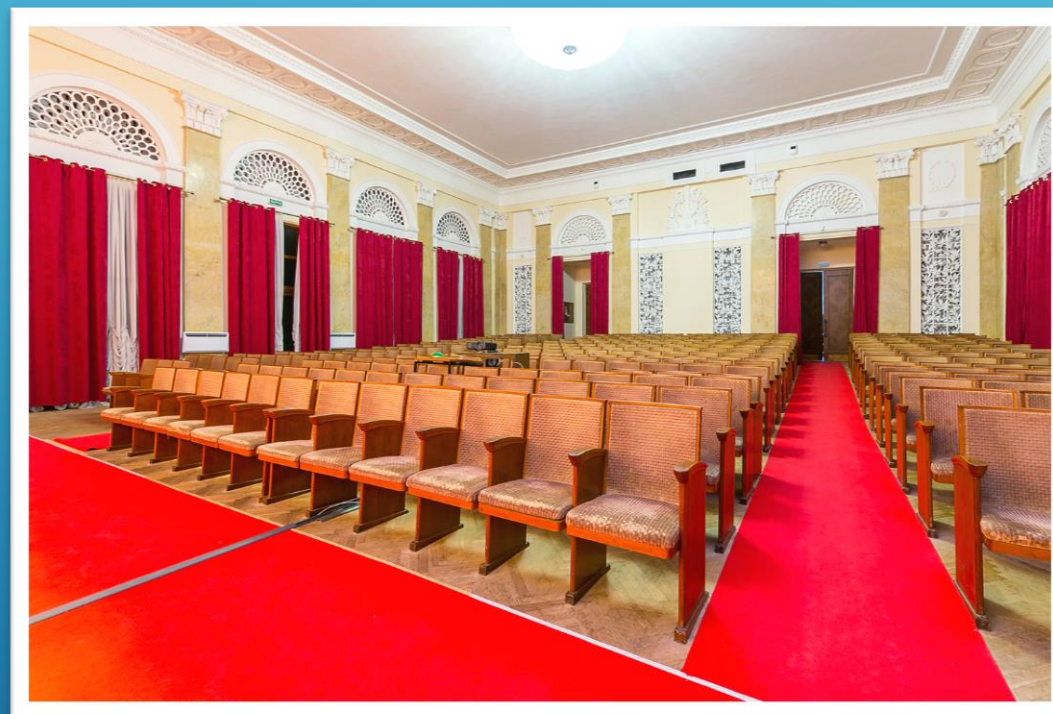

ОСНАЩЕНИЕ КОНЦЕРТНОГО ЗАЛА УСТАНОВКА КОЛОННЫХ КОНДИЦИОНЕРОВ, КОМПЛЕКТАЦИЯ СОВРЕМЕННЫМ ОБОРУДОВАНИЕМ