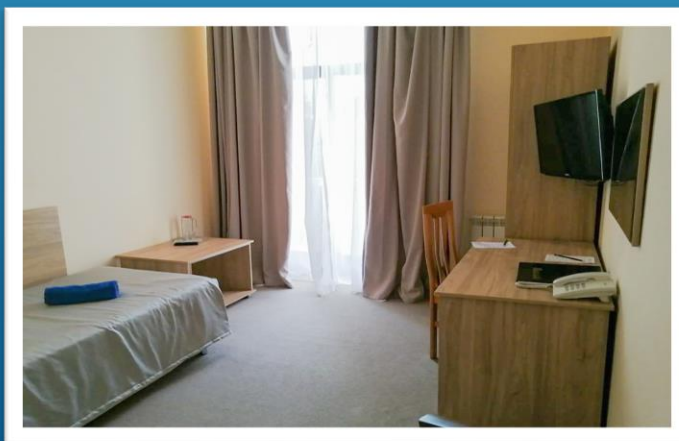

★ ★ ★
КЛИНИЧЕСКИЙ САНАТОРИЙ
МЕТАЛЛУРГ

65
лет

РЕКОНСТРУКЦИЯ БАССЕЙНА С МОРСКОЙ ВОДОЙ, ЗОНА ОТДЫХА ЗА БАССЕЙНОМ

КОРПУС

ЗАМЕНА КОВРОЛИНА ПО ВСЕМ КОРИДОРАМ И НОМЕРАМ
САНАТОРИЯ, ОСНАЩЕНИЕ 25 НОМЕРОВ НОВОЙ МЕБЕЛЬЮ,
УСТАНОВКА РОТАНГОВОЙ МЕБЕЛИ В ЛЮКСАХ